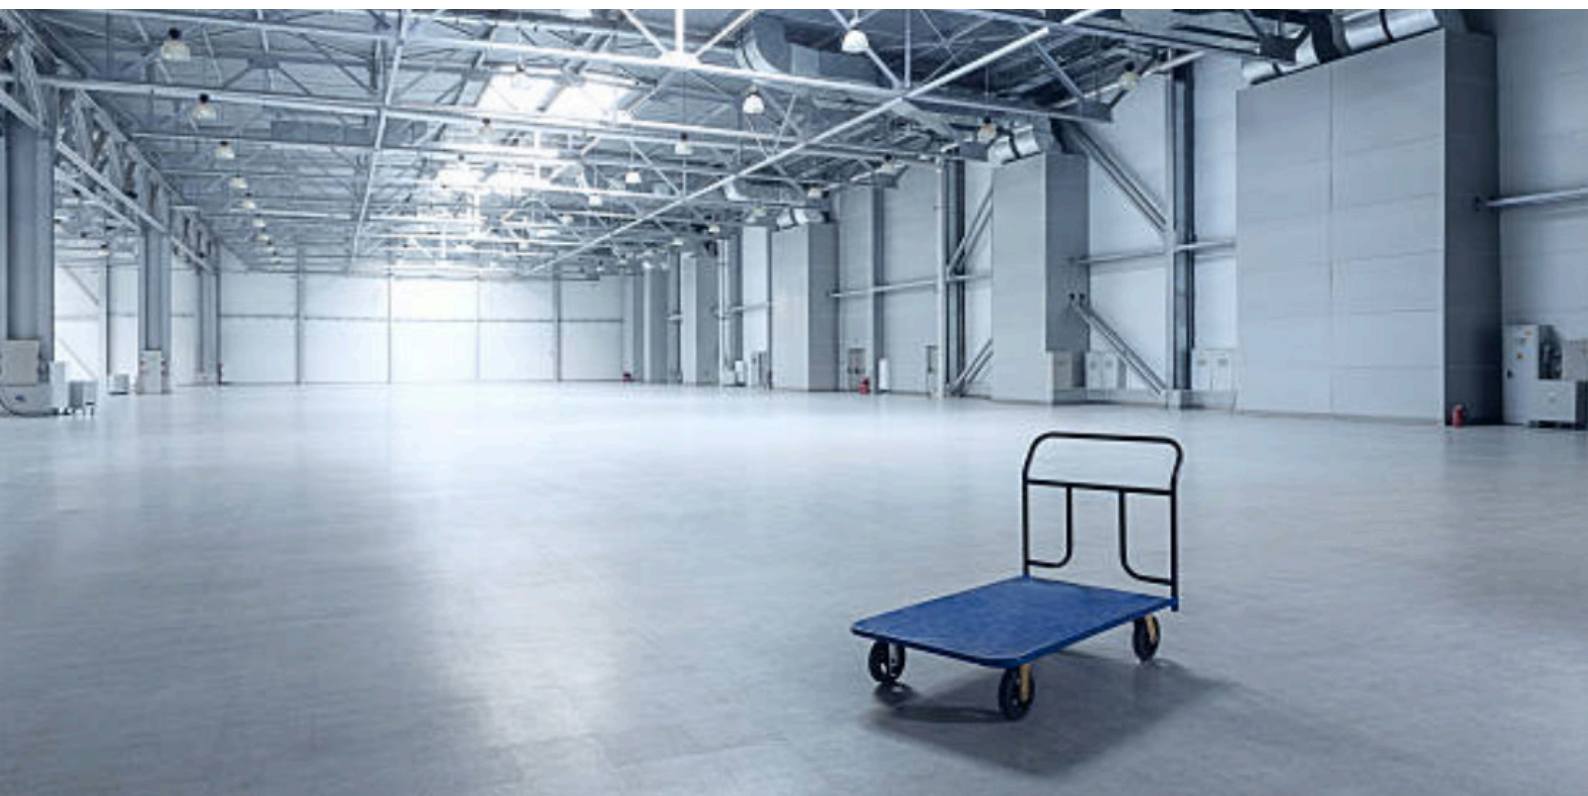

CARROS ALMACÉN Y TRANSPORTE

PLATAFORMA 6023

Plataforma

Con 2 barandillas fabricada en tubo de acero soldado. Superficie de fibra de madera roja, 2 ruedas fijas y 2 giratorias de goma maciza. Capacidad de carga 750 Kg

CÓDIGO

204006

MEDIDAS cm

121 x 81 x 104

PLATAFORMA 6022-MD

Carro con malla

Carro para el transporte y almacenaje de productos con laterales desmontables y frontales fijos, con malla de 50 x 50 y una altura de barandilla de 50. Carga hasta 500Kg

CÓDIGO

204007

MEDIDAS cm

100 x 70 x 102

PLATAFORMA 6023-MD

Carro con malla

Carro para el transporte y almacenaje de productos con laterales desmontables y frontales fijos, con malla de 50 x 50 y una altura de barandilla de 50. Carga hasta 500Kg

CÓDIGO

204008

MEDIDAS cm

100 x 80 x 102